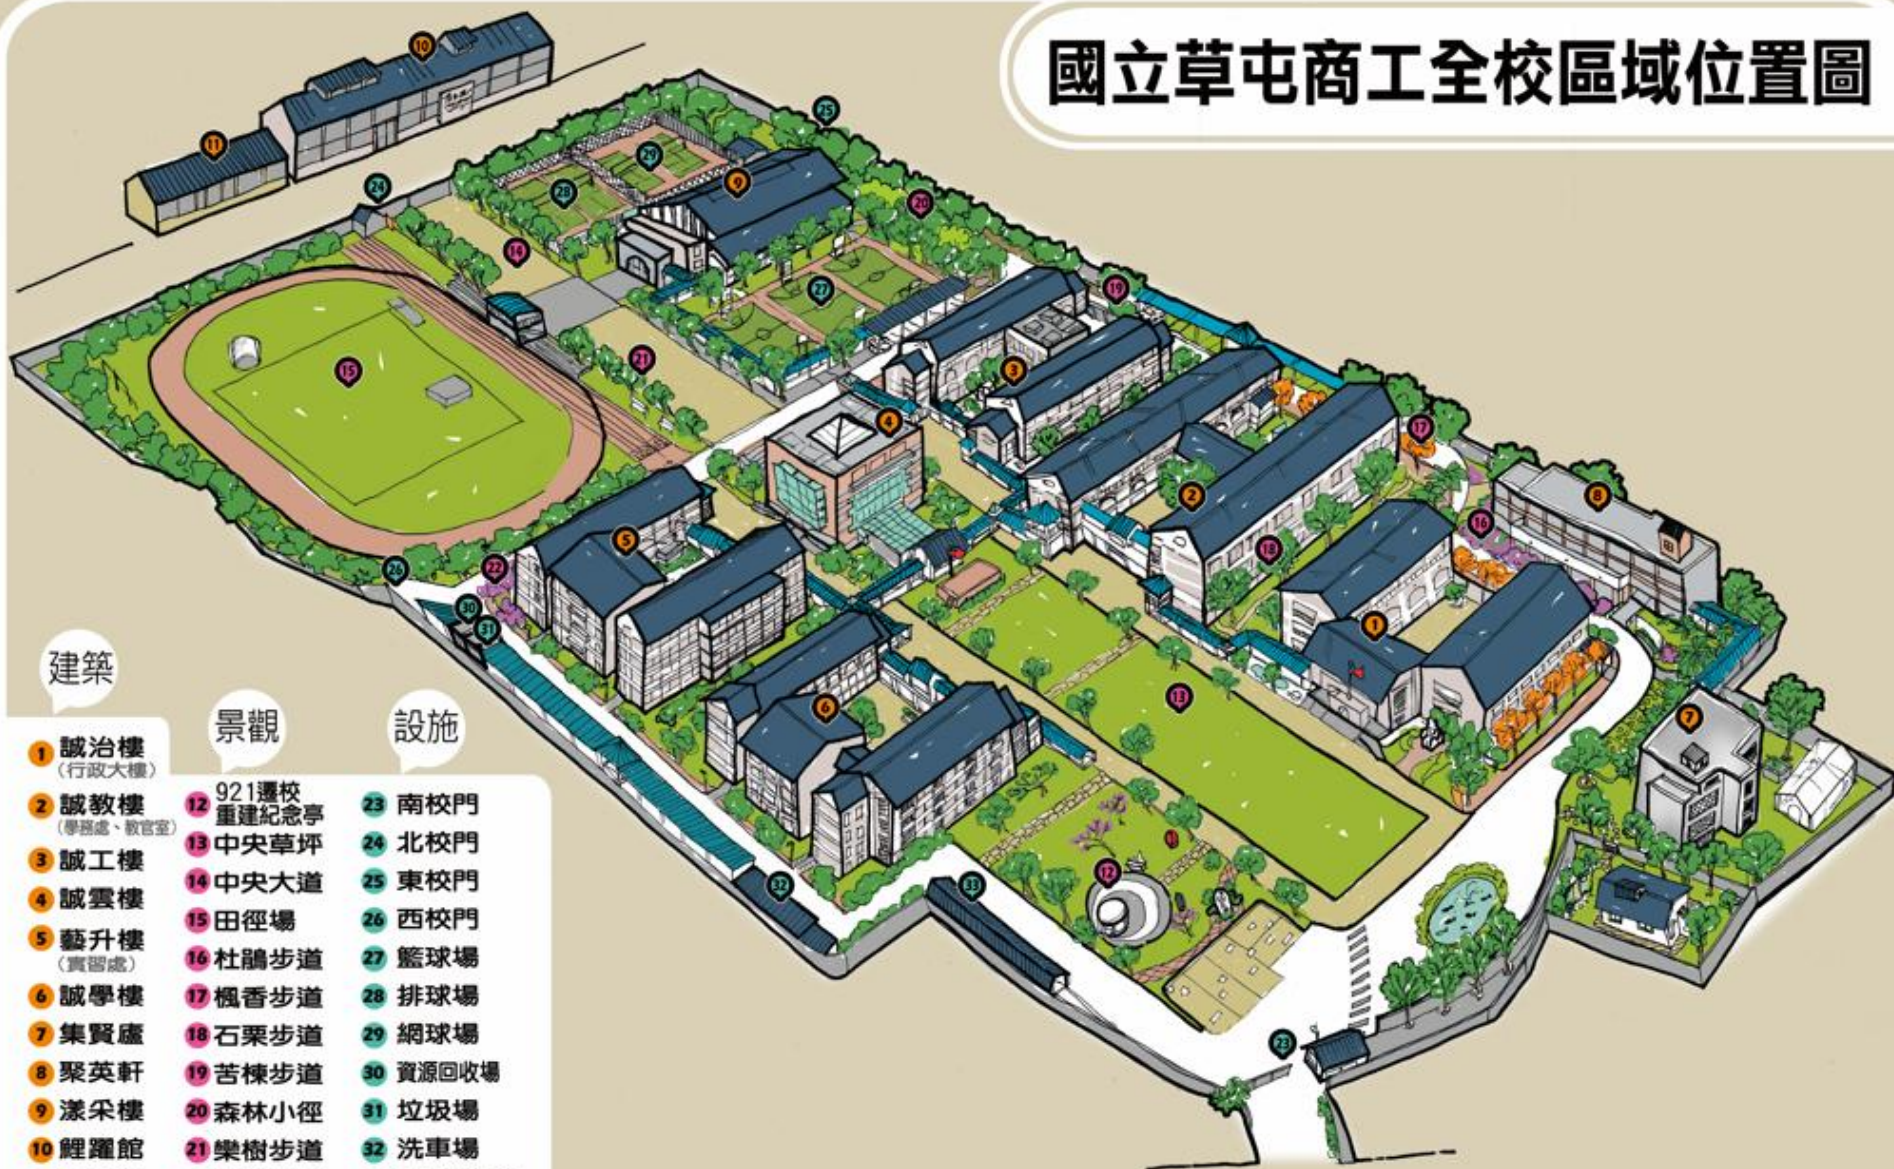

國立草屯商工全校區域位置圖

建築

- 1 誠治樓
(行政大樓)
- 2 誠教樓
(學務處、教官室)
- 3 誠工樓
- 4 誠雲樓
- 5 藝升樓
(實習處)
- 6 誠學樓
- 7 集賢廬
- 8 聚英軒
- 9 漾采樓
- 10 鯉躍館
- 11 阿諾館

景觀

- 12 921遷校
重建紀念亭
- 13 中央草坪
- 14 中央大道
- 15 田徑場
- 16 杜鵑步道
- 17 楓香步道
- 18 石栗步道
- 19 苦楝步道
- 20 森林小徑
- 21 樂樹步道
- 22 櫻花步道

設施

- 23 南校門
- 24 北校門
- 25 東校門
- 26 西校門
- 27 籃球場
- 28 排球場
- 29 網球場
- 30 資源回收場
- 31 垃圾場
- 32 洗車場
- 33 機踏車停車場