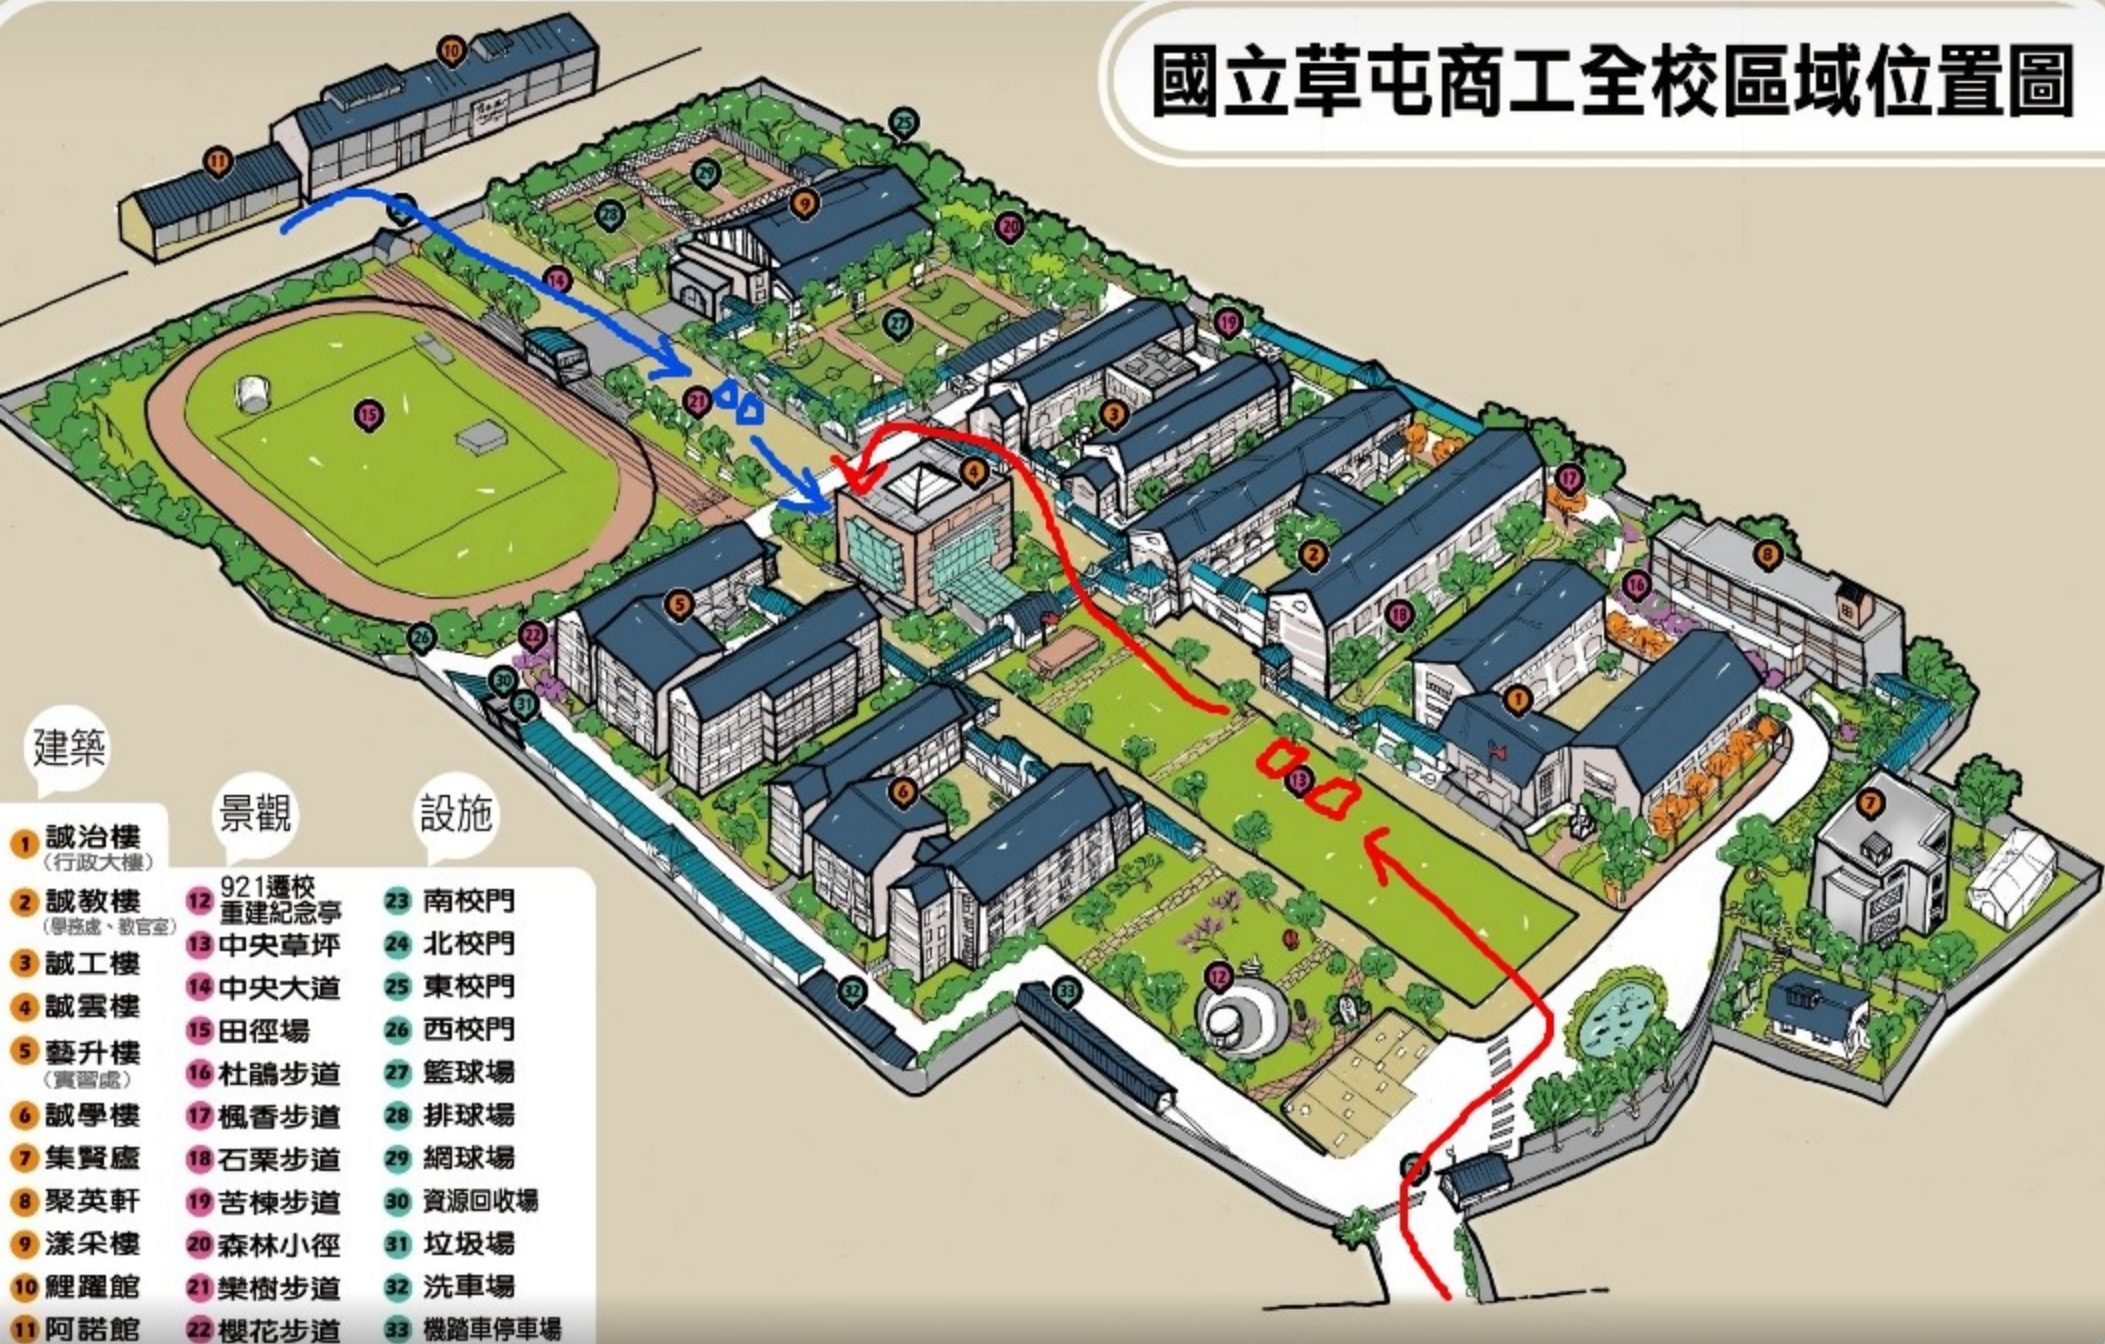

國立草屯商工全校區域位置圖

建築

- 1 誠治樓 (行政大樓)
- 2 誠教樓 (學務處、教官室)
- 3 誠工樓
- 4 誠雲樓
- 5 藝升樓 (實習處)
- 6 誠學樓
- 7 集賢廬
- 8 聚英軒
- 9 漾采樓
- 10 鯉躍館
- 11 阿諾館

景觀

- 12 921遷校重建紀念亭
- 13 中央草坪
- 14 中央大道
- 15 田徑場
- 16 杜鵑步道
- 17 楓香步道
- 18 石栗步道
- 19 苦楝步道
- 20 森林小徑
- 21 樂樹步道
- 22 櫻花步道

設施

- 23 南校門
- 24 北校門
- 25 東校門
- 26 西校門
- 27 籃球場
- 28 排球場
- 29 網球場
- 30 資源回收場
- 31 垃圾場
- 32 洗車場
- 33 機踏車停車場